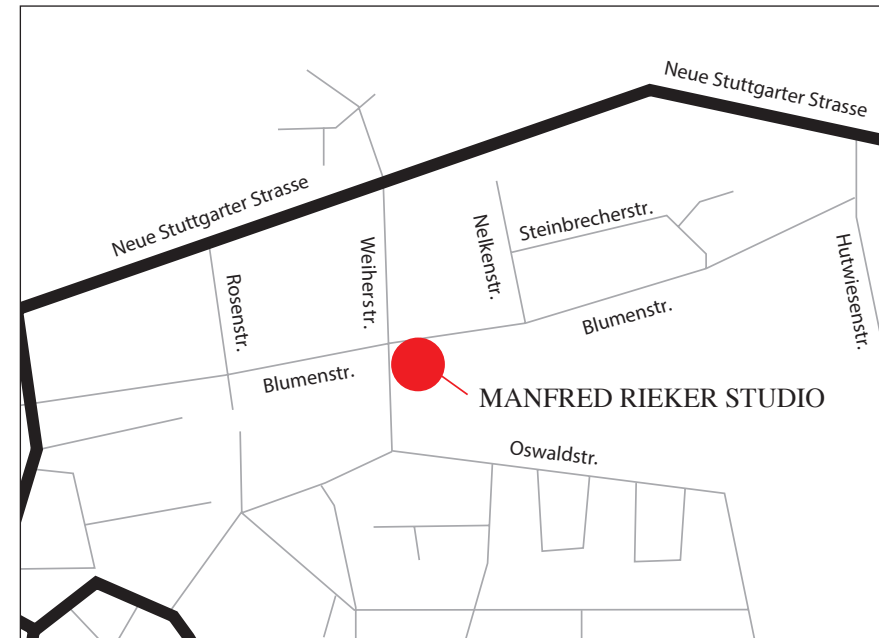

MANFRED RIEKER STUDIO

MANFRED RIEKER STUDIO

Blumenstraße 36
D-71106 Magstadt
Fon +49 (0) 71 59 - 4 00 70
Fax +49 (0) 71 59 - 40 07 50

Anfahrt zum Studio:

Von Autobahn München, Karlsruhe oder Heilbronn

Ausfahrt Leonberg und gleich rechts einordnen, bis zur nächsten Kreuzung, dann rechts in Richtung Böblingen/Sindelfingen abbiegen.
Auf der Vorfahrtsstrasse bergauf und bergab durch den Wald, bis eine grosse Kreuzung kommt. Dort bitte wieder rechts in Richtung Magstadt fahren, unter dem Viadukt durch.

Immer geradeaus bis Magstadt in Sicht kommt. Erstes Gebäude linke Seite, ist die Firma Hummel, dort links (Industriegebiet Magstadt Ost) und anschliessend rechts einbiegen. Nun sind Sie schon in der Blumenstrasse angelangt.

Wir befinden uns im "rosa Studio"
Blumenstrasse 36.

Wir wünschen Ihnen eine gute Reise.