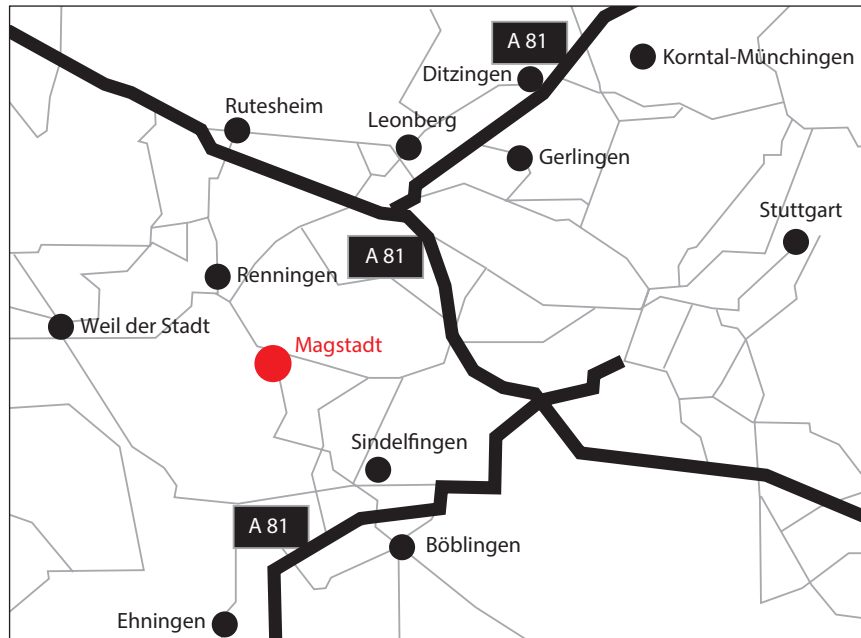

MANFRED RIEKER STUDIO

MANFRED RIEKER STUDIO

Blumenstraße 36
D-71106 Magstadt
Fon +49 (0) 71 59 - 4 00 70
Fax +49 (0) 71 59 - 40 07 50

Anfahrt zum Studio:

Von Autobahn München, Karlsruhe oder Heilbronn

Ausfahrt Leonberg und gleich rechts einordnen, bis zur nächsten Kreuzung, dann rechts in Richtung Böblingen/Sindelfingen abbiegen.
Auf der Vorfahrtsstrasse bergauf und bergab durch den Wald, bis eine grosse Kreuzung kommt. Dort bitte wieder rechts in Richtung Magstadt fahren, unter dem Viadukt durch.

Immer geradeaus bis Magstadt in Sicht kommt. Erstes Gebäude linke Seite, ist die Firma Hummel, dort links (Industriegebiet Magstadt Ost) und anschliessend rechts einbiegen. Nun sind Sie schon in der Blumenstrasse angelangt.

Wir befinden uns im "rosa Studio"
Blumenstrasse 36.

Wir wünschen Ihnen eine gute Reise.